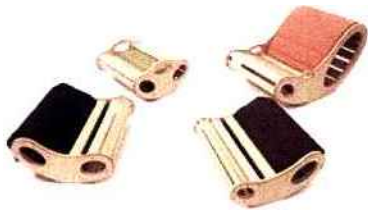

Lampe à poser à base circulaire et fine tige en acier chromé. Abat-jour boule composé d'une fine plaque de contreplaqué découpée puis assemblée par petits rivets dorés donnant ainsi de légères courbes florales à l'ensemble. Fonctionne avec une lampe à incandescence de 100 watts à 150 watts maximum. Existe aussi avec abat jour en polycarbonate blanc translucide. Dessinée par Matali [Crasset](#).

Fabricant d'appareils d'éclairage

Suspension sphérique en bouleau**Octo 4240** 

Suspension lumineuse à éclairage direct et indirect. Abat-jour sphérique ajouré composé de lattes de bouleau. Proposée avec face extérieure naturelle, laquée noir ou blanc et face intérieure naturelle. Livrée avec câble de suspension de 3,5 mètres de longueur. Fonctionne avec une lampe fluocompacte de 60 watts maximum.

Marque : Secto Design Oy**Famille :** Luminaires décoratifs**Prix :** 665 à 711 €

Victo 4250

Mémoriser ce produit
Octo 4240

Secto Design Oy
Luminaires décoratifs

Fabricant de mobilier

Chaise en bois cintré

Marque : Cor Interlübke Thonet

Famille : Assise (fauteuils, canapés, chaises)

Prix : Non communiqué par le fabricant

L'ESSENTIEL

Fabricant de mobilier et luminaire

Assise basse à bascule**Bean rockers**

Série de quatre assises basses à bascule proposant chacune une variation de forme et d'inclinaison, à monter en trois temps. Deux extrémités en contreplaqué d'érable de forme arrondie avec des percées en guise de poignées, raccordées par des lattes du même matériau formant l'assise. Housse du coussin plat en coton biologique, rembourré de mousse et glissé entre les lattes. Livré en kit. Dessiné par Ahmed Khouja.