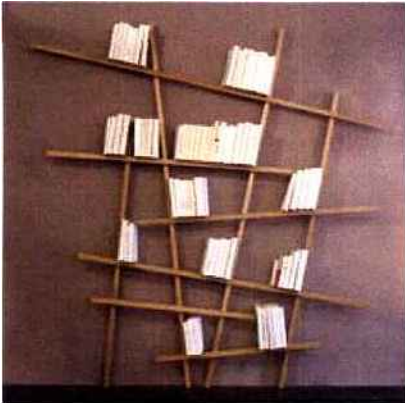

Fabricant de mobilier et luminaire

Suspension plaques de bois

Magnolia

Suspension composée de sept plaques hexagonales en contreplaqué chêne ou noyer huilé. Plaque centrale de grand format et plaques superposées se réduisant en atteignant les extrémités. Ensemble soutenu par tiges d'acier traversant les différentes plaques et les maintenant à équidistance. Percée central contenant une lampe de 60 watts maximum. Existe en deux finitions (bois). Dessiné par Seyhan Ozdemir et Sefer Caglar.

Marque : Riehling - Brézé Patrick

Famille : Assise (fauteuils, canapés, chaises)

Prix : 580 €

Fabricant de mobilier

Table basse en bois brûlé

Zéro

Table basse avec plateau trapézoïdal aux angles arrondis, en chêne massif carbonisé. Piètement en chêne laqué blanc de section carrée, légèrement incliné, donnant une plus grande impression de stabilité. Dessiné par Rebecca Felcey.

Marque : Portobello

Famille : Tables

Prix : 1 400 €

Milk

Zig zag

Mémoriser ce produit

Zéro

Portobello

Tables

Fabricant de mobilier

Etagères baguettes asymétriques

Mikado

Etagère composée de tasseaux en chêne entrecroisés de manière asymétrique à la verticale et à l'horizontale. Possède un décollement important du mur, grâce à une fixation par pattes métalliques en forme de U, afin de placer les livres dans l'épaisseur. Existe en deux tailles et en deux profondeurs. Disponible en version acier laqué époxy. Dessiné par Jean-François Bellemère.