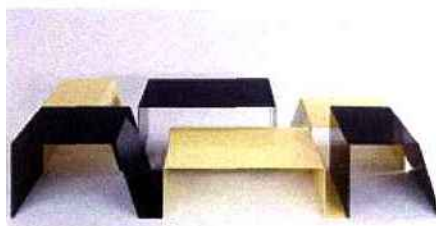

Zig zag

Mémoriser ce produit

Zéro

Portobello

Tables