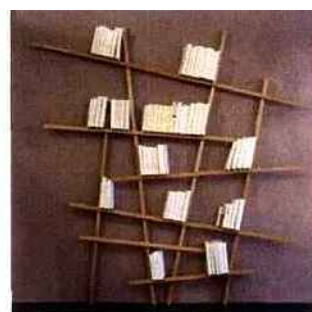

Chaise longue à ...

Luminaire à ...

Lampe à poser tronc ...

Suspension ...

Chaise en bois ...

Assise basse à ...

Chaise monomatériau ...

Fauteuil en petits ...

Suspension plaques ...

Chaise monomatière ...

Table basse en bois ...

Etagères baguettes ...

LUNSON

Fabricant de mobilier

Chaise longue à bascule en lattes de bois**Body Raft** 

Chaise longue de forme élancée inspirée de l'architecture navale, comme une épave flottante. Structure en arceaux de pin contreplaqué perpendiculaires aux longues lattes courbées en frêne et chêne massif naturel, fixées par vissage. Bois issus de forêts durablement gérées. Pour un usage extérieur ou intérieur. Vocabulaire simple et intemporel, dessinée par David Trubridge.